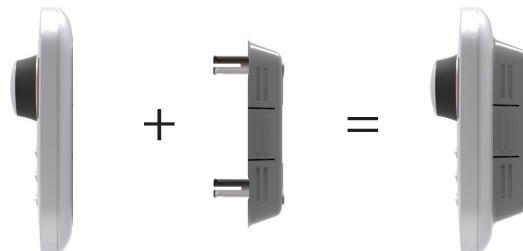

1 Modulo per la programmazione

1 Modulo Posteriore (con morsettiera)

CENTRALINA TEMPUS

MODULO WI-FI LOCALE (in opzione)

Attraverso il modulo Wi-Fi la centralina può essere programmata localmente tramite un cellulare.