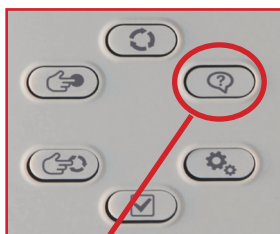

Tempo di partenza

Giorni di irrigazione

Durata di irrigazione

Water Budget

Tasto HELP

Questo utilissimo pulsante permette di orientarsi nella programmazione dicendo esattamente cosa fare: il manuale di istruzioni diverrà così superfluo.